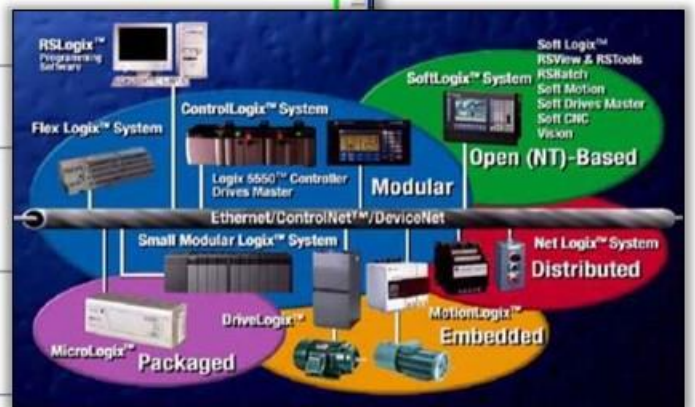

NUESTROS SERVICIOS

Desarrollo de Software

Desarrollamos la electrónica adaptada a su necesidad específica con ingenio y creatividad, incorporando el uso de la nueva tecnología con productos finales de alta calidad.