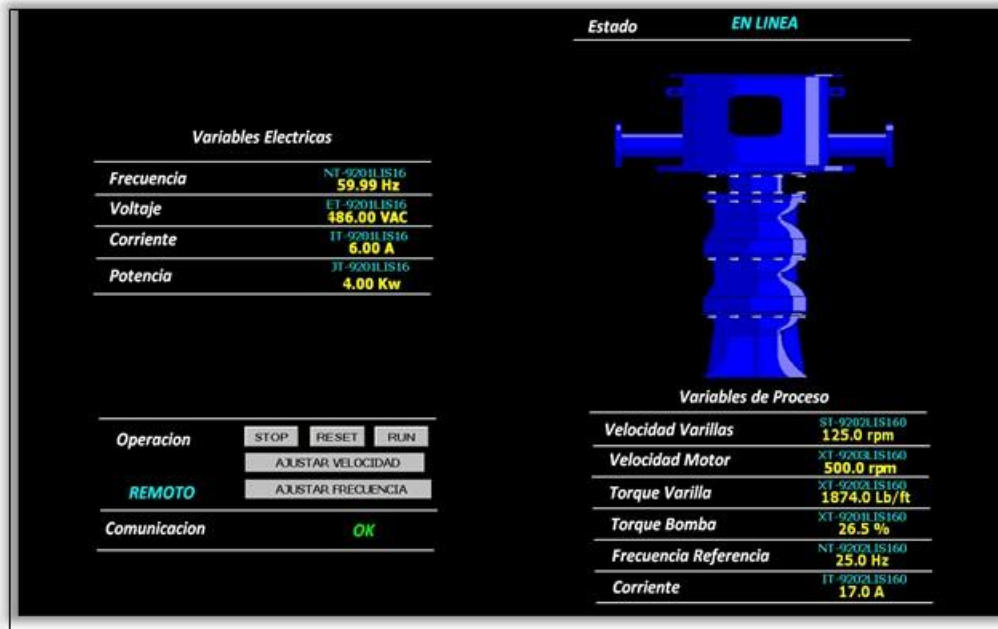

NUESTROS SERVICIOS

Supervisión Remota

SEI LTDA, ha contribuido de esta forma en el montaje y desarrollo de sistemas de comunicaciones inalámbricos adecuados, para llevar información de plantas, estaciones, equipos remotos y sistemas de campo, hasta los centros de control y monitoreo, obteniendo como resultado procesos de mayor eficiencia y seguridad. Ejemplo de este potencial se vio reflejado con la puesta en marcha del monitoreo y control de equipos como interruptores, variadores, seccionadores y reconectores eléctricos en los campos.