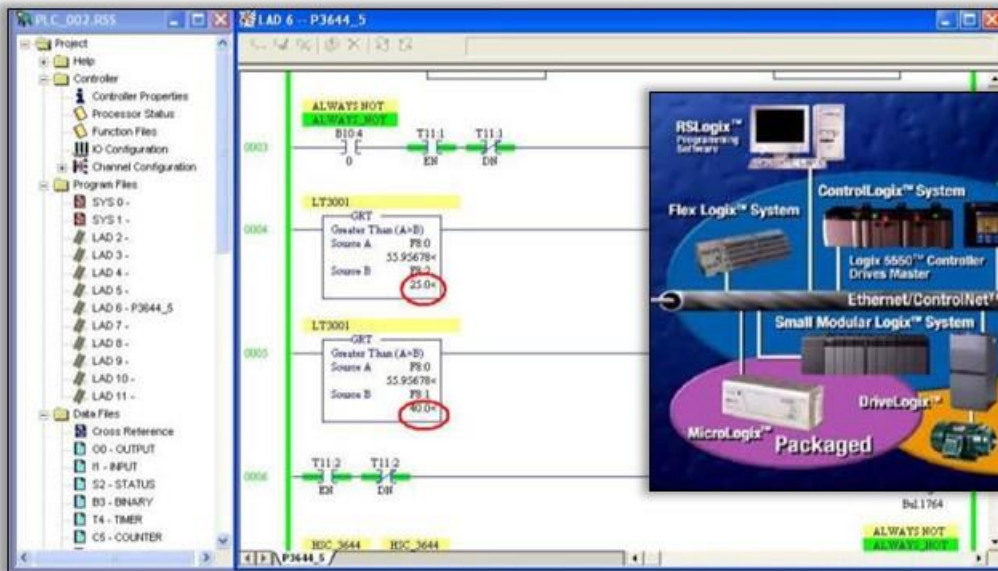

NUESTROS SERVICIOS

Desarrollo de Software

Desarrollamos la electrónica adaptada a su necesidad específica con ingenio y creatividad, incorporando el uso de la nueva tecnología con productos finales de alta calidad.