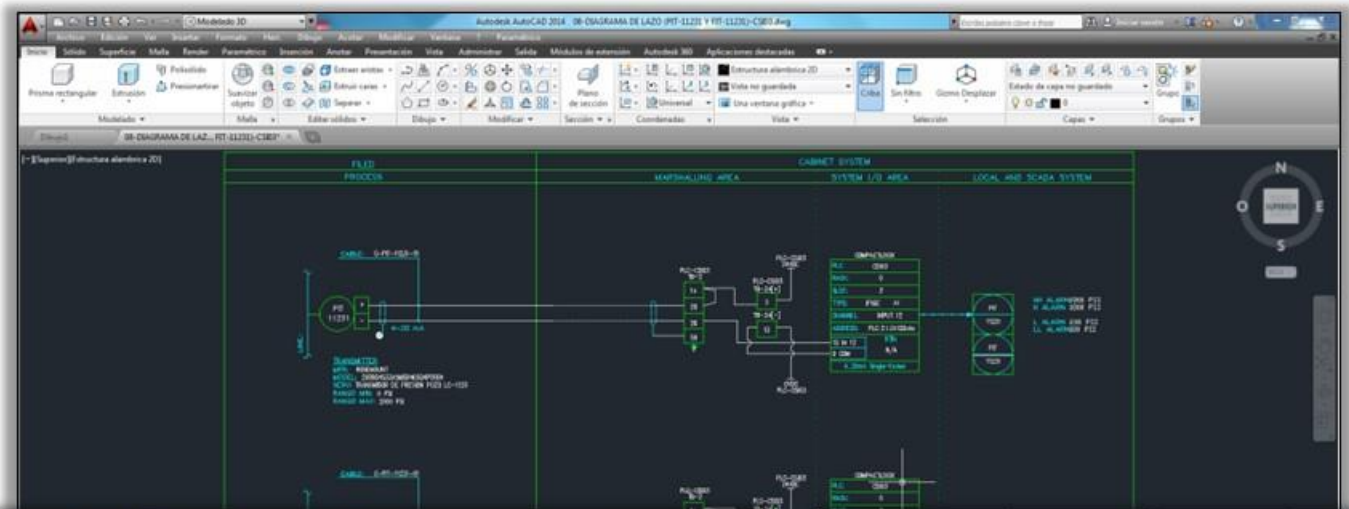

Diseño e Ingeniería

Realizamos diseños en 2 y 3 dimensiones, P&ID, Redline, AsBuild, Unifilares, Esquemáticos, cálculos de carga, diseños de procesos enfocados a los diferentes sectores de la industria